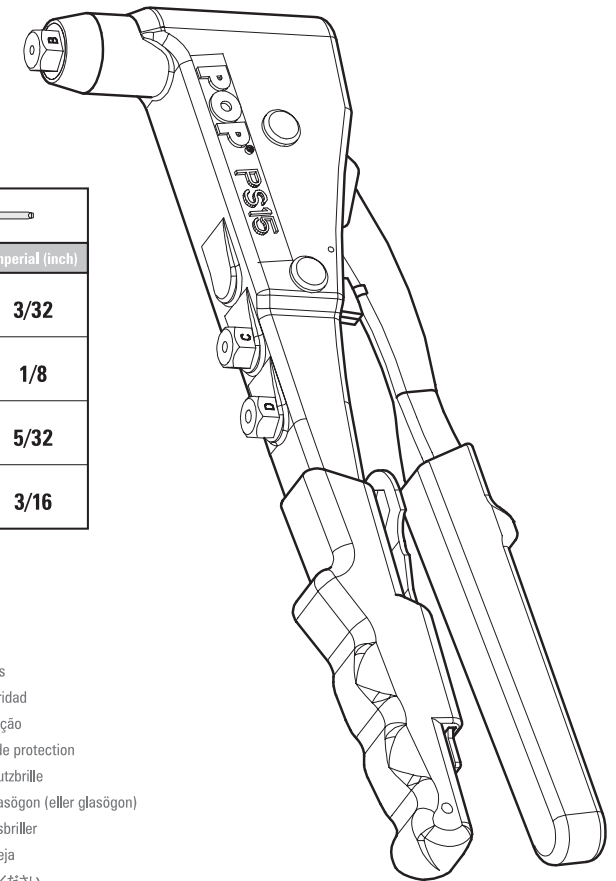

POPSet™ PS15

POP®

Professional Hand Plier Rivet Tool

- **ES** Remachadora Profesional de Alicates
- **PT** Rebitadeira Manual Tipo Alicates
- **FR** Pince à main professionnelle
- **DE** Professionelle Handnietzange
- **SE** Professionellt handverktyg
- **DK** Robust enhåndstang til montering af blindnitter
- **FI** Niittipihdit ammattikäyttöön
- **JP** プライヤー式リベットツール

1	DPM400-A08	1
2	DPM400-B08	1
3	DPM400-C08	1
4	DPM400-D08	1
5	DPM400-084	1
6	DPM400-086	1
7	DPM400-083	1
8	FAM400-068	1
9	DPM400-067	1

10	FAM400-080	1
11	DPM400-077	2
12	DPM400-078	1
13	DPM400-079	2
14	DPM400-072	1
15	DPM400-073	1
16	DPM400-087	1
17	DPM400-089	1
18	DPM400-088	1

Nosepiece	Part Number	Metric (mm)	Imperial (inch)
A	DPM400-A08	2,4	3/32
B	DPM400-B08	3,0 - 3,2	1/8
C	DPM400-C08	4,0	5/32
D	DPM400-D08	4,8 - 5,0	3/16

- **GB** Read the Manual
- **ES** Leer el Manual
- **PT** Leia o manual
- **FR** Lire le manuel
- **DE** Lesen Sie die Betriebsanleitung
- **SE** Läs manualen
- **DK** Læs manualen grundigt
- **FI** Kts. huolto-ohjeet
- **JP** 取扱説明書をお読みください。

- **Wear Safety Goggles**
- **Usar Gafas de Seguridad**
- **Use Óculos de Proteção**
- **Porter des lunettes de protection**
- **Tragen Sie eine Schutzbrille**
- **Använd säkerhetsglasögon (eller glasögon)**
- **Anvend beskyttelsesbriller**
- **Käytä suojasilmälaseja**
- **保護めがねを着用してください。**