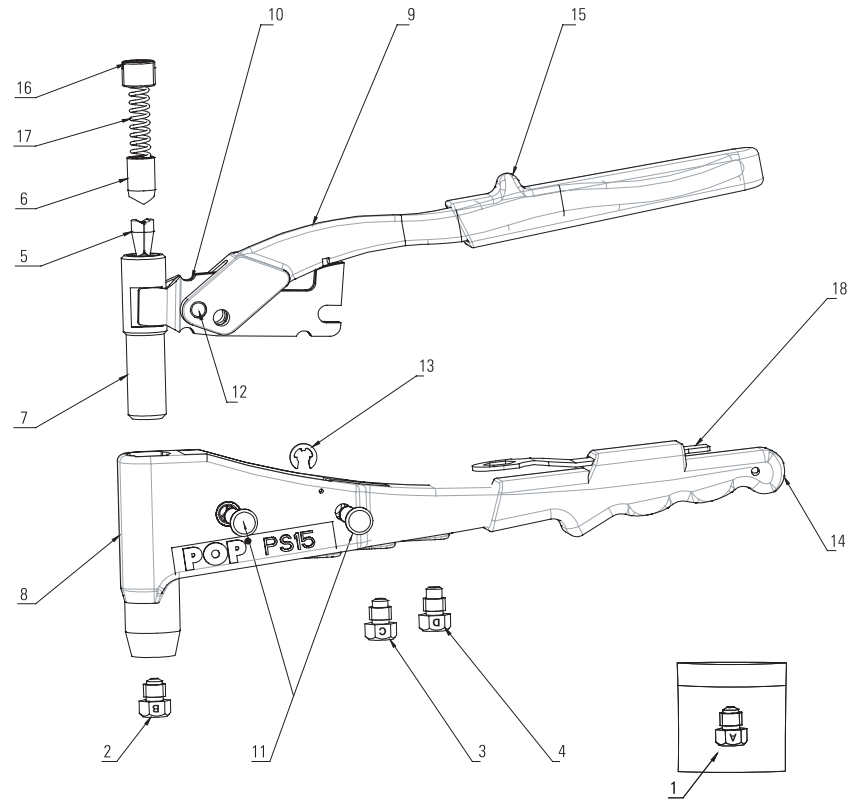

POPSet™ PS15

POP®

Professional Hand Plier Rivet Tool

- **ES** Remachadora Profesional de Alicates
- **PT** Rebitadeira Manual Tipo Alicates
- **FR** Pince à main professionnelle
- **DE** Professionelle Handnietzange
- **SE** Professionellt handverktyg
- **DK** Robust enhåndstang til montering af blindnitter
- **FI** Niittipihdit ammattikäyttöön
- **JP** プライヤー式リベットツール

1	DPM400-A08	1
2	DPM400-B08	1
3	DPM400-C08	1
4	DPM400-D08	1
5	DPM400-084	1
6	DPM400-086	1
7	DPM400-083	1
8	FAM400-068	1
9	DPM400-067	1

10	FAM400-080	1
11	DPM400-077	2
12	DPM400-078	1
13	DPM400-079	2
14	DPM400-072	1
15	DPM400-073	1
16	DPM400-087	1
17	DPM400-089	1
18	DPM400-088	1

Nosepiece	Part Number	Metric (mm)	Imperial (inch)
A	DPM400-A08	2,4	3/32
B	DPM400-B08	3,0 - 3,2	1/8
C	DPM400-C08	4,0	5/32
D	DPM400-D08	4,8 - 5,0	3/16

- **GB** Read the Manual
- **ES** Leer el Manual
- **PT** Leia o manual
- **FR** Lire le manuel
- **DE** Lesen Sie die Betriebsanleitung
- **SE** Läs manualen
- **DK** Læs manualen grundigt
- **FI** Kts. huolto-ohjeet
- **JP** 取扱説明書をお読みください。

- **Wear Safety Goggles**
- **Usar Gafas de Seguridad**
- **Use Óculos de Proteção**
- **Porter des lunettes de protection**
- **Tragen Sie eine Schutzbrille**
- **Använd säkerhetsglasögon (eller glasögon)**
- **Anvend beskyttelsesbriller**
- **Käytä suojasilmälaseja**
- **保護めがねを着用してください。**